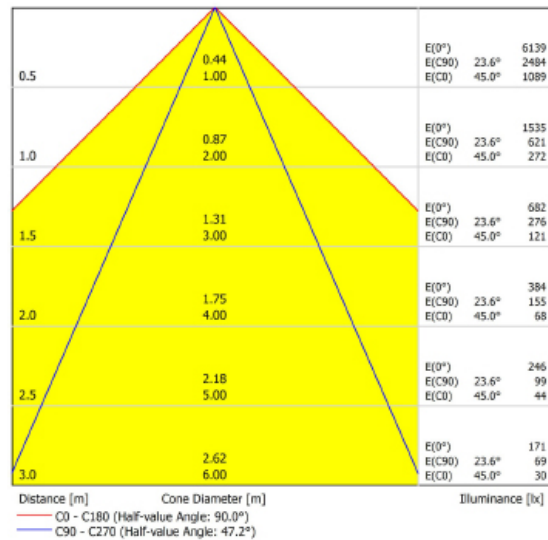

Comparing 8920-6 200w / 120W / 100W

200W GE

120W Philips Energy Saver

100W GE Energy Saver

Maxibit har varit medlem i
UN Global Compact,
www.unglobalcompact.com,
sedan 2007.

Maxibit[®]
www.maxibit.se