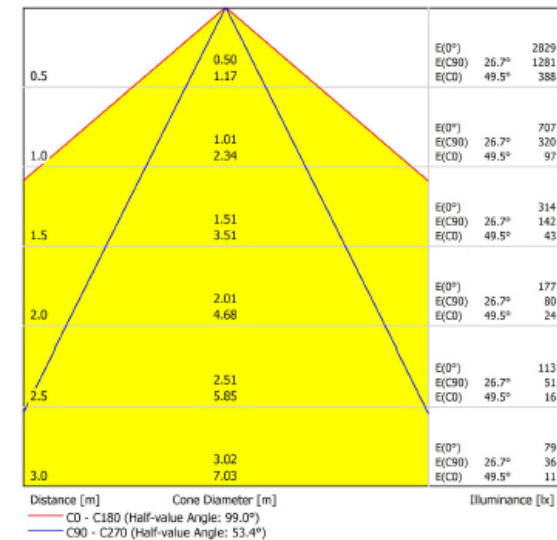

Comparing 8920-6 200w / 120W / 100W

200W GE

120W Philips Energy Saver

100W GE Energy Saver

Maxibit har varit medlem i
UN Global Compact,
www.unglobalcompact.com,
sedan 2007.

Maxibit[®]
www.maxibit.se