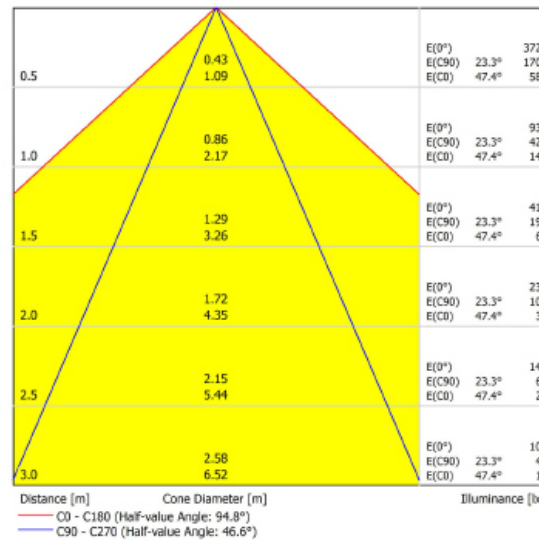

Comparing 8920-6 200w / 120W / 100W

200W GE

120W Philips Energy Saver

100W GE Energy Saver

Maxibit har varit medlem i
UN Global Compact,
www.unglobalcompact.com,
sedan 2007.

Maxibit[®]
www.maxibit.se